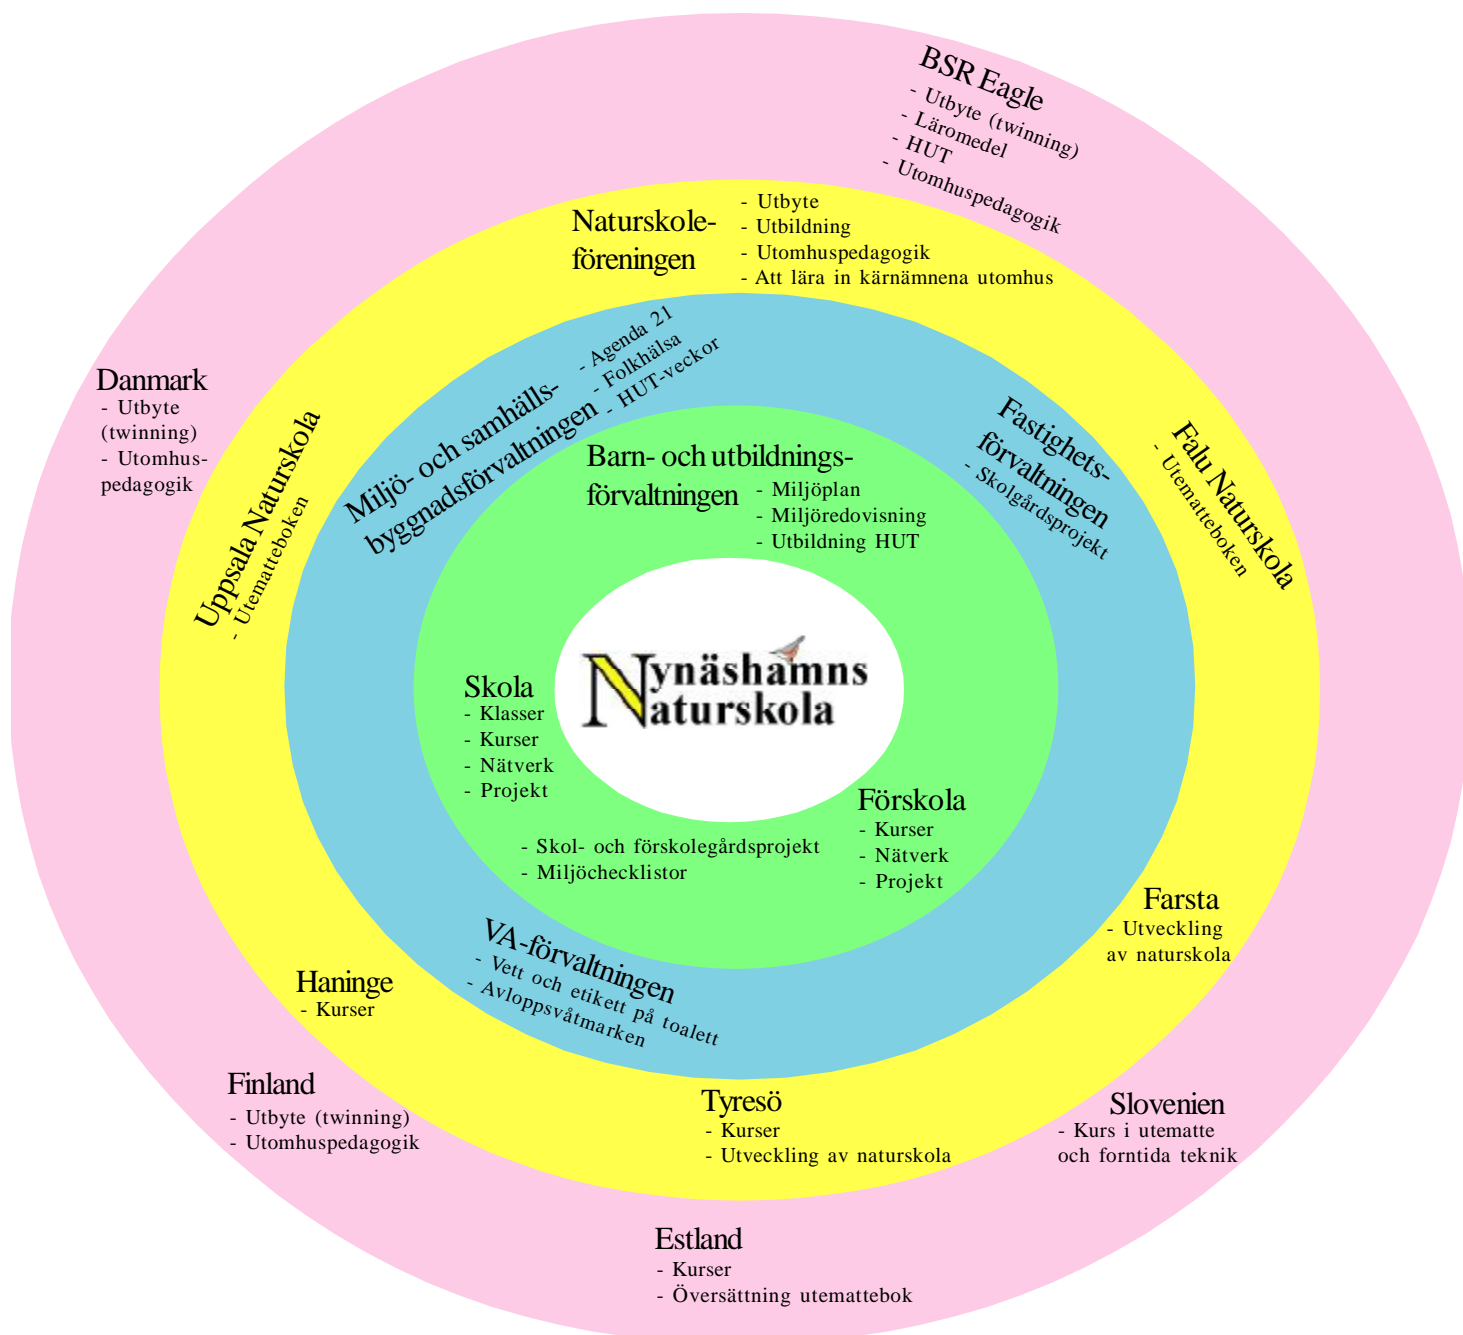

Nynäshamns Naturskolas kontakter och samarbete med olika aktörer

Andra samarbetspartners

- Håll Sverige Rent
- WWF
- Myndigheten för skolutveckling
- Ljungbergsfonden
- Skolans uterum

HUT = Hållbar utveckling